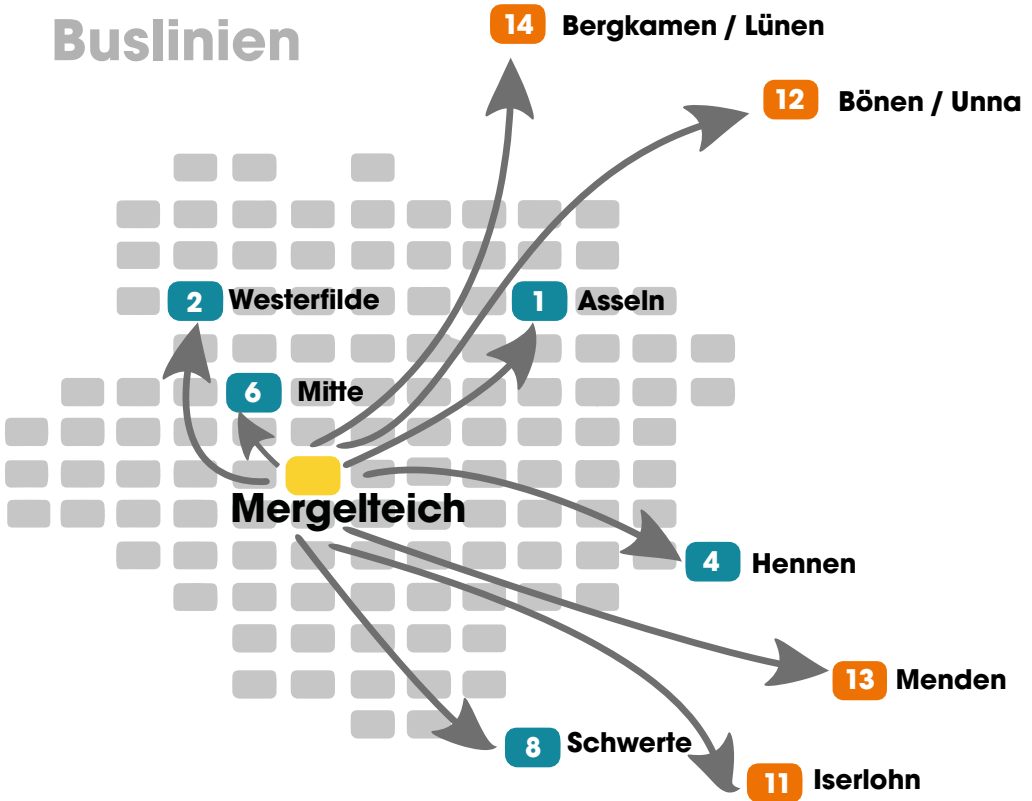

HEIMFAHRTEN

Erste Heimfahrt: Mo – Fr 11.55 Uhr

Zweite Heimfahrt: Mo – Mi 15.20 Uhr

Do + Fr 13.50 Uhr

Alle Fahrten - alle Zeiten

Iserlohn / Hagen / Hohenlimburg

11

mit Busbegleitung

BUSBETREUUNG:

Gabriele Köhler Tel. 01 70 / 2 73 00 03

Nr Zeit Haltestelle

- 1 6.30 Menden: Lendringsen (Eisengießerei)
Menden: Hauptstraße (nur Heimfahrt)
- 2 6.45 Menden: Platte Heide / Malvenweg
- 3 7.05 Iserlohn: Kalthof
- 4 7.10 Iserlohn: Heinrich-Stricker-Weg (Hennen)
- 5 7.15 Schwerte: Ruhrbrücke
- 6 7.18 Schwerte-Ergste: Stahlwerk
- 7 7.20 Schwerte-Ergste: Amtshaus
- 8 7.45 Dortmund: Mergelteichstraße

Nr Zeit Haltestelle

- 1 6.30 Bergkamen: Busbahnhof
- 2 6.53 Lünen: Dorfstraße
- 3 6.57 Lünen: Hauptbahnhof (P & R)
- 4 7.00 Lünen: Lindenplatz
- 5 7.05 Lünen: Dieckenbruch
- 6 7.08 Dortmund: Mollenacker
- 7 7.19 Dortmund: Schulte-Rödding
- 8 7.45 Dortmund: Mergelteichstraße

Die Endhaltestelle der 1. Heimfahrt ist Lünen Hauptbahnhof.

Mit dem Bus zur Schule

Mitfahrt in allen Linien (1-14) nur nach Voranmeldung!

Unsere Buslinien

Ansprechpartnerinnen:

Buslinien 1 – 8
Rudolf-Steiner-Schule / Schulbüro
(Hannah Frank & Dorit Mohr)
Tel. 0231 / 47 64 80-0