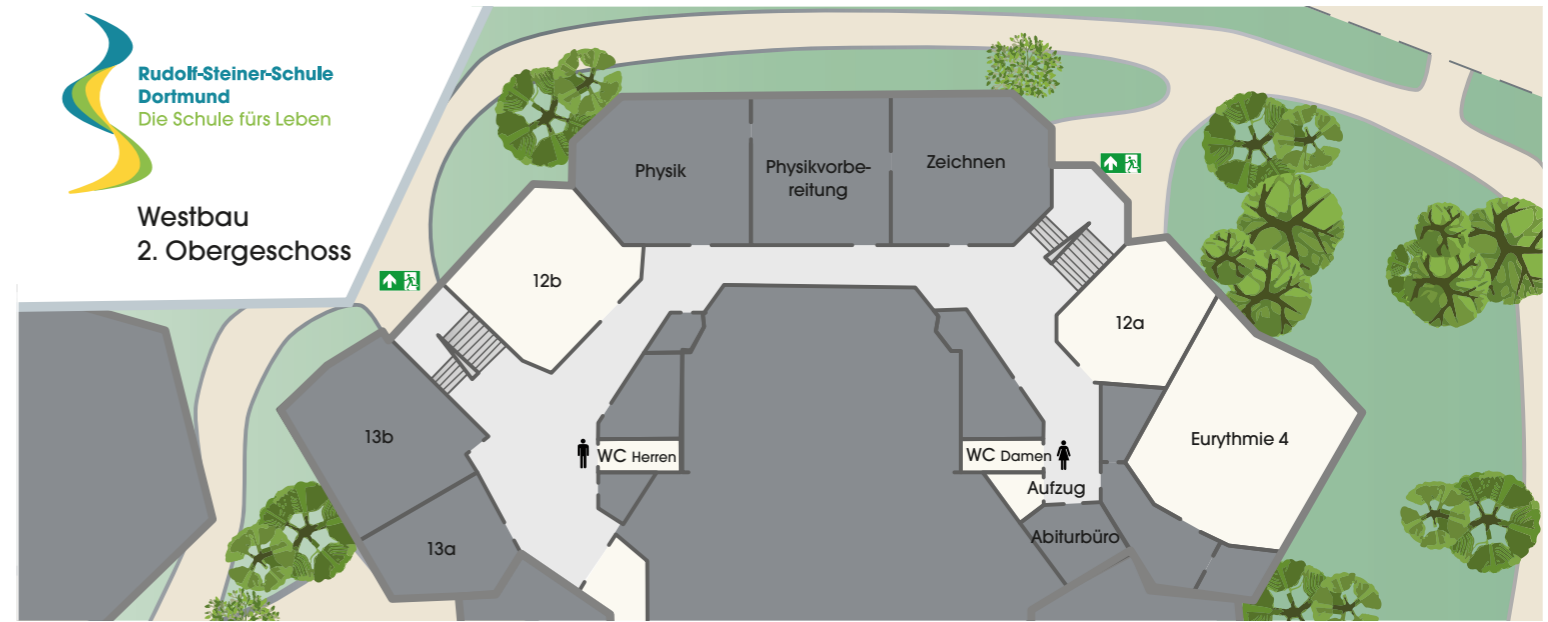

* HU= HU*

**DEN LAGEPLAN GIBT ES
AUCH ONLINE.**

Westbau
Erdgeschoss

Westbau
2. Obergeschoss

Westbau
1. Obergeschoss

WESTBAU UND WEITERE ORTE

Zeit	Eurythmie 3	Eurythmie 4	Physikraum	Biologieraum	Computerraum	Raum 7a	Raum 7b	Raum 8a	Raum 8b	Raum 9a	Raum 9b
9:00-9:45			Physik 10a			Chemie 7a	Englisch 7b	HU* 8a	HU* 8b		
10:00 - 10:45	Eurythmie 3a	Eurythmie 7a		Russisch 9b		Englisch 7a	Mathe 10b	Deutsch 8a		Englisch 9a	Französisch 9b
11:00 - 11:45	Eurythmie 11b			Biologie 10a	Informatik 8a	Mathe 7a		Französisch 8b	Deutsch 8b	Englisch 9a	Deutsch

Zeit	Raum 10a	Raum 10b	Raum 11a	Raum 11b	Fremdsprachenr.	Schulgarten	Sporthalle	Kunstpavillon	Forum	Werkraum	BOG
9:00-9:45		Deutsch 10b	Geschichte 11a	Biologie 11b		Klasse 3b	Klassen 5a, 9a	Kunst 10a	Catering und Infostände**	Werken 9b	Kunstgeschichte
10:00 - 10:45	Deutsch 10a	Englisch 10b	Mathe 11a	Englisch 11b	Geschichte	Klasse 4a	Klassen 4b, 5a, 6a	Kunst 11a		Werken 5b	Kunst
11:00 - 11:45	Mathe 10a	Englisch 10b		Englisch 11b	Geschichte 9a	Klasse 3a	Klassen 4b, 6a, 6b, 7b (draußen)	Kunst 11a		Werken 5b	Eurythmie

* HU = Hauptunterricht

** Infos zur Aufnahme und zur Schatzinsel

Werkraum und Plastizerraum befinden sich im Gebäude der Schatzinsel