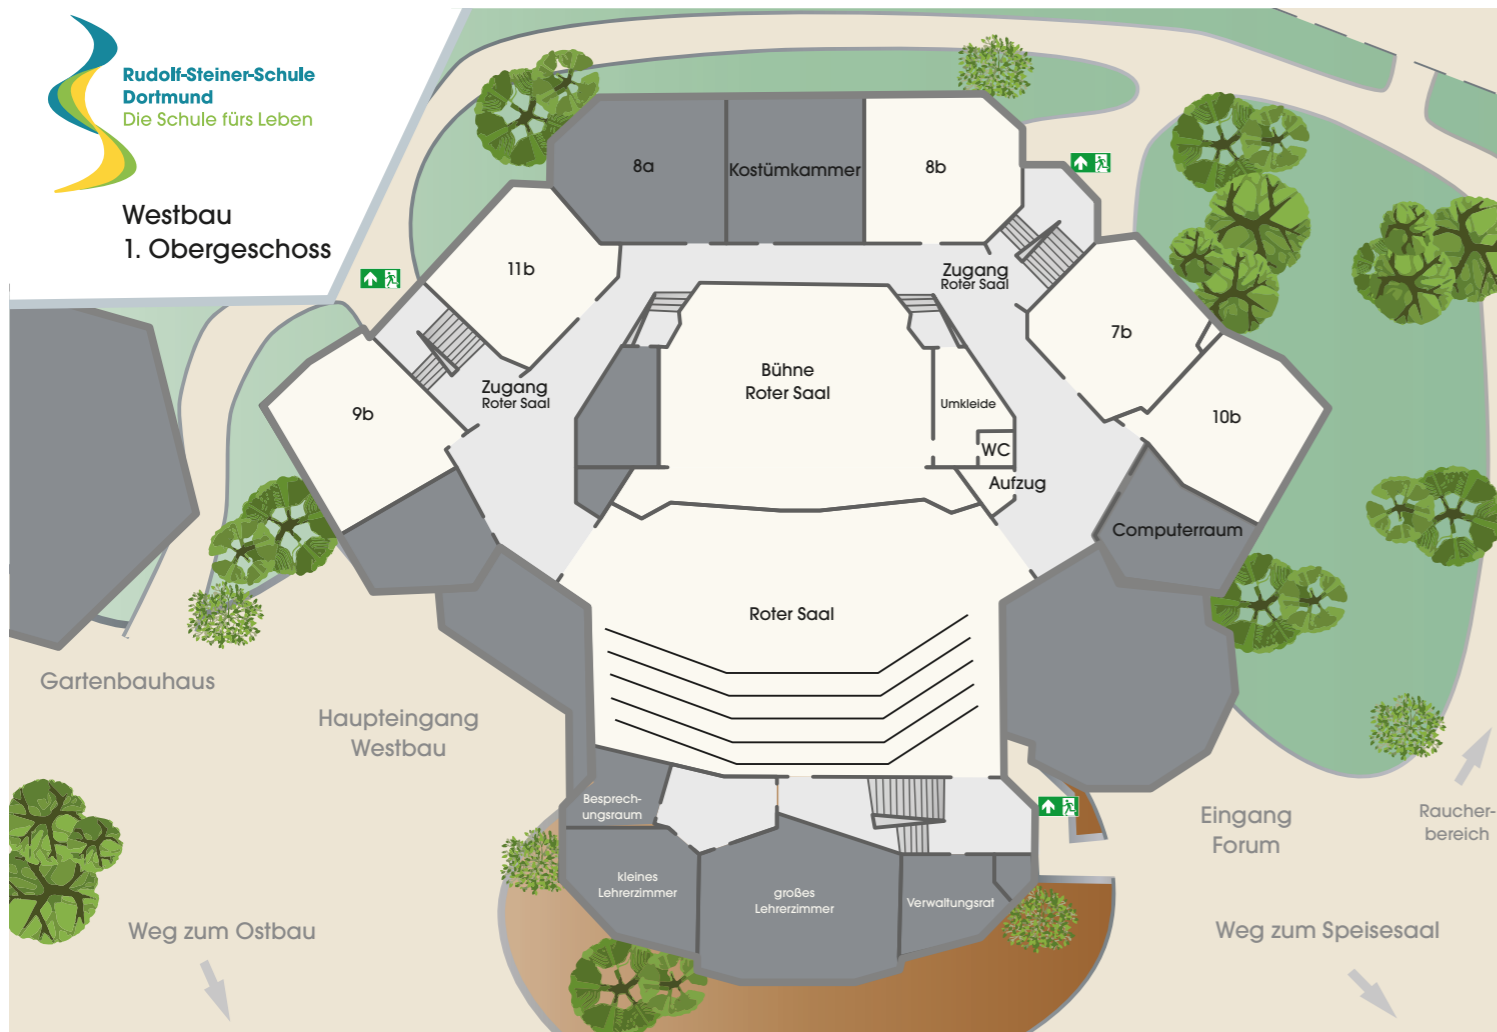

**Ostbau
Erdgeschoss**

**Ostbau
1. Obergeschoss**

**ANGEBOTE UND VERANSTALTUNGEN AM TAG DER OFFENEN TÜR
23. SEPTEMBER 2023**

Ostbau

Zeit	Raum 1a	Raum 2a	Raum 2b	Raum 3a	Raum 3b	Raum 4a	Raum 4b	Raum 5a	Raum 5b	Raum 6a
9:00-9:45	Fragen zur Waldorfpädagogik	HU*	HU*	HU* (Ackerbau)	HU*		HU*	Hauptunterricht	HU*	HU* Gesteinskunde
10:00-10:45					Englisch		Russisch	HU*	Englisch	Pflanzenkunde
11:00-11:45			Musik			Russisch 5a	Englisch	Englisch 5a	Englisch 5b	Französisch 6a

* HU= HU*

**DEN LAGEPLAN GIBT ES
AUCH ONLINE.**

Westbau
Erdgeschoss

Westbau
2. Obergeschoss

Westbau
1. Obergeschoss

WESTBAU UND WEITERE ORTE

Zeit	Eurythmie 3	Eurythmie 4	Physikraum	Biologieraum	Computerraum	Raum 7a	Raum 7b	Raum 8a	Raum 8b	Raum 9a	Raum 9b
9:00-9:45			Physik 10a			Chemie 7a	Englisch 7b	HU* 8a	HU* 8b		
10:00 - 10:45	Eurythmie 3a	Eurythmie 7a		Russisch 9b		Englisch 7a	Mathe 10b	Deutsch 8a		Englisch 9a	Französisch 9b
11:00 - 11:45	Eurythmie 11b			Biologie 10a	Informatik 8a	Mathe 7a		Französisch 8b	Deutsch 8b	Englisch 9a	Deutsch

Zeit	Raum 10a	Raum 10b	Raum 11a	Raum 11b	Fremdsprachenr.	Schulgarten	Sporthalle	Kunstpavillon	Forum	Werkraum	BOG
9:00-9:45		Deutsch 10b	Geschichte 11a	Biologie 11b		Klasse 3b	Klassen 5a, 9a	Kunst 10a	Catering und Infostände**	Werken 9b	Kunstgeschichte
10:00 - 10:45	Deutsch 10a	Englisch 10b	Mathe 11a	Englisch 11b	Geschichte	Klasse 4a	Klassen 4b, 5a, 6a	Kunst 11a		Werken 5b	Kunst
11:00 - 11:45	Mathe 10a	Englisch 10b		Englisch 11b	Geschichte 9a	Klasse 3a	Klassen 4b, 6a, 6b, 7b (draußen)	Kunst 11a		Werken 5b	Eurythmie

* HU = Hauptunterricht

** Infos zur Aufnahme und zur Schatzinsel

Werkraum und Plastizerraum befinden sich im Gebäude der Schatzinsel