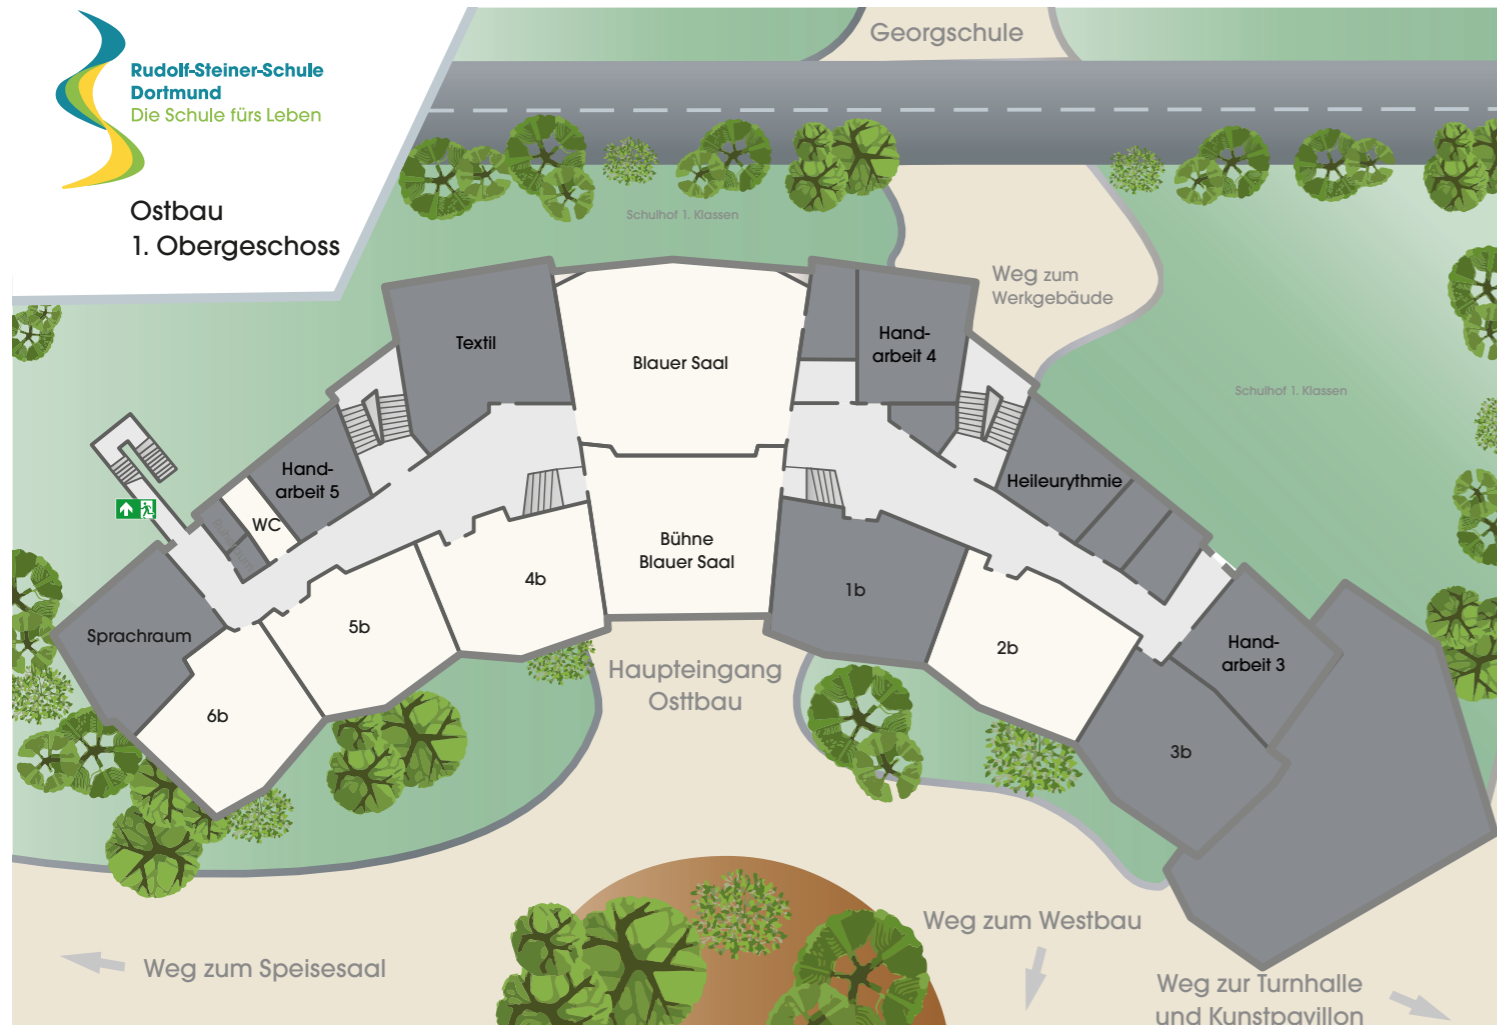

**Ostbau
Erdgeschoss**

**Ostbau
1. Obergeschoss**

**ANGEBOTE UND VERANSTALTUNGEN AM TAG DER OFFENEN TÜR
23. SEPTEMBER 2023**

Ostbau

Zeit	Raum 1a	Raum 2a	Raum 2b	Raum 3a	Raum 3b	Raum 4a	Raum 4b	Raum 5a	Raum 5b	Raum 6a
9:00-9:45	Fragen zur Waldorfpädagogik	HU*	HU*	HU* (Ackerbau)	HU*		HU*	Hauptunterricht	HU*	HU* Gesteinskunde
10:00-10:45					Englisch		Russisch	HU*	Englisch	Pflanzenkunde
11:00-11:45			Musik			Russisch 5a	Englisch	Englisch 5a	Englisch 5b	Französisch 6a

Zeit	Raum 6b	Blauer Saal	Eurythmie 1	Eurythmie 2	Handarbeitsraum 1, Keller	Handarbeitsraum 2	Handarbeitsraum 3	Handarbeitsraum 4	Textilraum	Musikraum, Keller
9:00-9:45	HU*									Musik mit Klasse 4a
10:00-10:45		Spielturnen	Klasse 7b	Eurythmie 2b	Handarbeit 3a		Handarbeit 3b		Klasse 7b	Musik 6b
11:00-11:45	Englisch 6b		Eurythmie 4a		Handarbeit 7a	Wollstube	Handarbeit 4a	Handarbeit 2b		Musik 3b

* HU= HU*

**DEN LAGEPLAN GIBT ES
AUCH ONLINE.**

Westbau
Erdgeschoss

Westbau
2. Obergeschoss

Westbau
1. Obergeschoss

WESTBAU UND WEITERE ORTE

Zeit	Eurythmie 3	Eurythmie 4	Physikraum	Biologieraum	Computerraum	Raum 7a	Raum 7b	Raum 8a	Raum 8b	Raum 9a	Raum 9b
9:00-9:45			Physik 10a			Chemie 7a	Englisch 7b	HU* 8a	HU* 8b		
10:00 - 10:45	Eurythmie 3a	Eurythmie 7a		Russisch 9b		Englisch 7a	Mathe 10b	Deutsch 8a		Englisch 9a	Französisch 9b
11:00 - 11:45	Eurythmie 11b			Biologie 10a	Informatik 8a	Mathe 7a		Französisch 8b	Deutsch 8b	Englisch 9a	Deutsch

Zeit	Raum 10a	Raum 10b	Raum 11a	Raum 11b	Fremdsprachenr.	Schulgarten	Sporthalle	Kunstpavillon	Forum	Werkraum	BOG
9:00-9:45		Deutsch 10b	Geschichte 11a	Biologie 11b		Klasse 3b	Klassen 5a, 9a	Kunst 10a	Catering und Infostände**	Werken 9b	Kunstgeschichte
10:00 - 10:45	Deutsch 10a	Englisch 10b	Mathe 11a	Englisch 11b	Geschichte	Klasse 4a	Klassen 4b, 5a, 6a	Kunst 11a		Werken 5b	Kunst
11:00 - 11:45	Mathe 10a	Englisch 10b		Englisch 11b	Geschichte 9a	Klasse 3a	Klassen 4b, 6a, 6b, 7b (draußen)	Kunst 11a		Werken 5b	Eurythmie